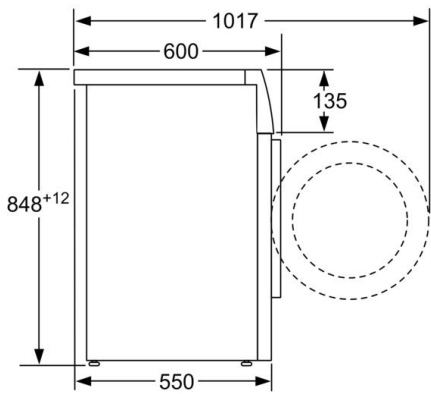

Données techniques

Intégrable / Pose-libre: Pose libre

Charnière de porte: À gauche

Couleur / matériau du corps: Blanc

Longueur du cordon électrique: 160 cm
: 850,00 mm

Hauteur appareil: 848 mm

Dimensions du produit: 848 x 598 x 550 mm

Caractéristiques techniques

- Hauteur x Largeur appareil: 84.8 cm x 59.8 cm
- Profondeur appareil hors porte: 55.0 cm
- Profondeur appareil porte incluse: 60.0 cm
- Profondeur appareil porte ouverte: 101.7 cm
- Mise sous plan dans niche hauteur 85cm

⁴ Durée du programme Eco 40-60 en charge pleine
** valeur arrondie

**Série 4, Lave-linge front, 8 kg, 1400 trs/min
WAN28248FR**

Mesures en mm

Mesures en mm