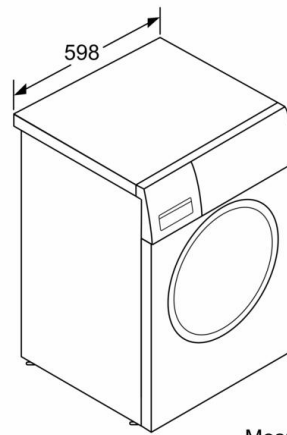

Mesures en mm