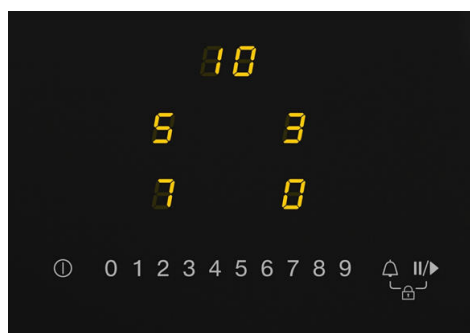

Fonction mémoire 10 sec

Maintien au chaud (65°C)

7 niveaux de sécurité

Encastrement 56 x 49 cm

Branchement Monophasé - Puissance 7,3 kW

Bandeau de Commande

La puissance de nos tables de cuisson à induction permet une montée en température extrêmement rapide. Faire bouillir une grande quantité d'eau rapidement devient un jeu d'enfant.