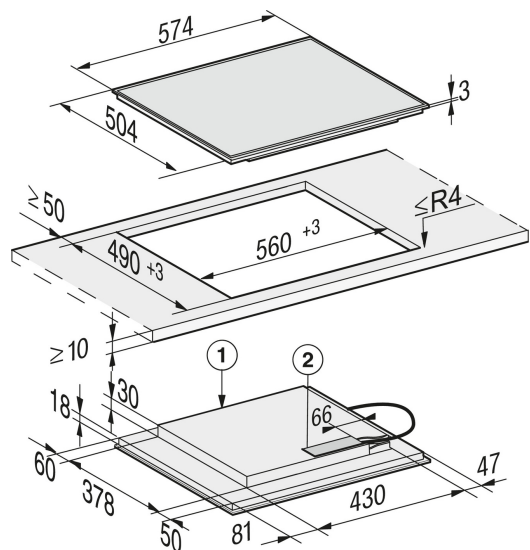

Table de cuisson à induction largeur 60 cm

Cadre Inox large plat - Encastrement standard

Commandes sensibles EasySelect - Affichage ambré
Verre vitrocéramique noir, sérigraphie gris basalte

3 zones de cuisson dont une grande zone 28 cm

9 à 17 puissances programmables

Zone avant gauche : Ø 140 - 280 mm, max 3300W

Puissance max. avec TwinBooster : 5500 W

Zone avant droite : Ø 100 - 160 mm, max 1700W

Puissance max. avec TwinBooster : 2200 W

Zone arrière droite : Ø 140- 190 mm, max 2500W

Puissance max. avec TwinBooster : 3000 W

Accès direct aux niveaux de puissances

Détection automatique de la taille des récipients

Début de cuisson automatique

Fonction Booster et TwinBooster

3 Minuteurs

Fonction Stop&Go

Fonction mémoire 10 sec

Maintien au chaud (65°C)

7 niveaux de sécurité

Encastrement 56 x 49 cm

Branchement Monophasé - Puissance 7,3 kW